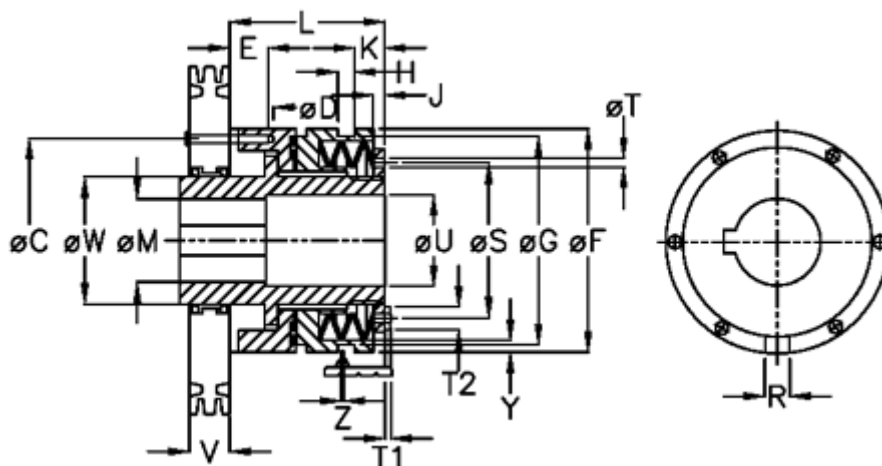

Varenummer: 46924531

Beskrivelse: Sikkerhedskobling Safelifting C 45 S

## Mål

C = 105	L = 125.0	Tallerkenfjeder montering = 6x1S
D = 6xM8	M max = 45	Tallerkenfjeder udførelse = S - let
E = 12.0	M min = 18	U = 46
F = 120	R = 10	V = 47.0
G = 112.0	S = 82	W = 65
H = 10	T = 6	X = 59.0
J = 8.5	T1 = 4.0	Y = 2
K = 20.0	T2 = 10	Z = 0.1